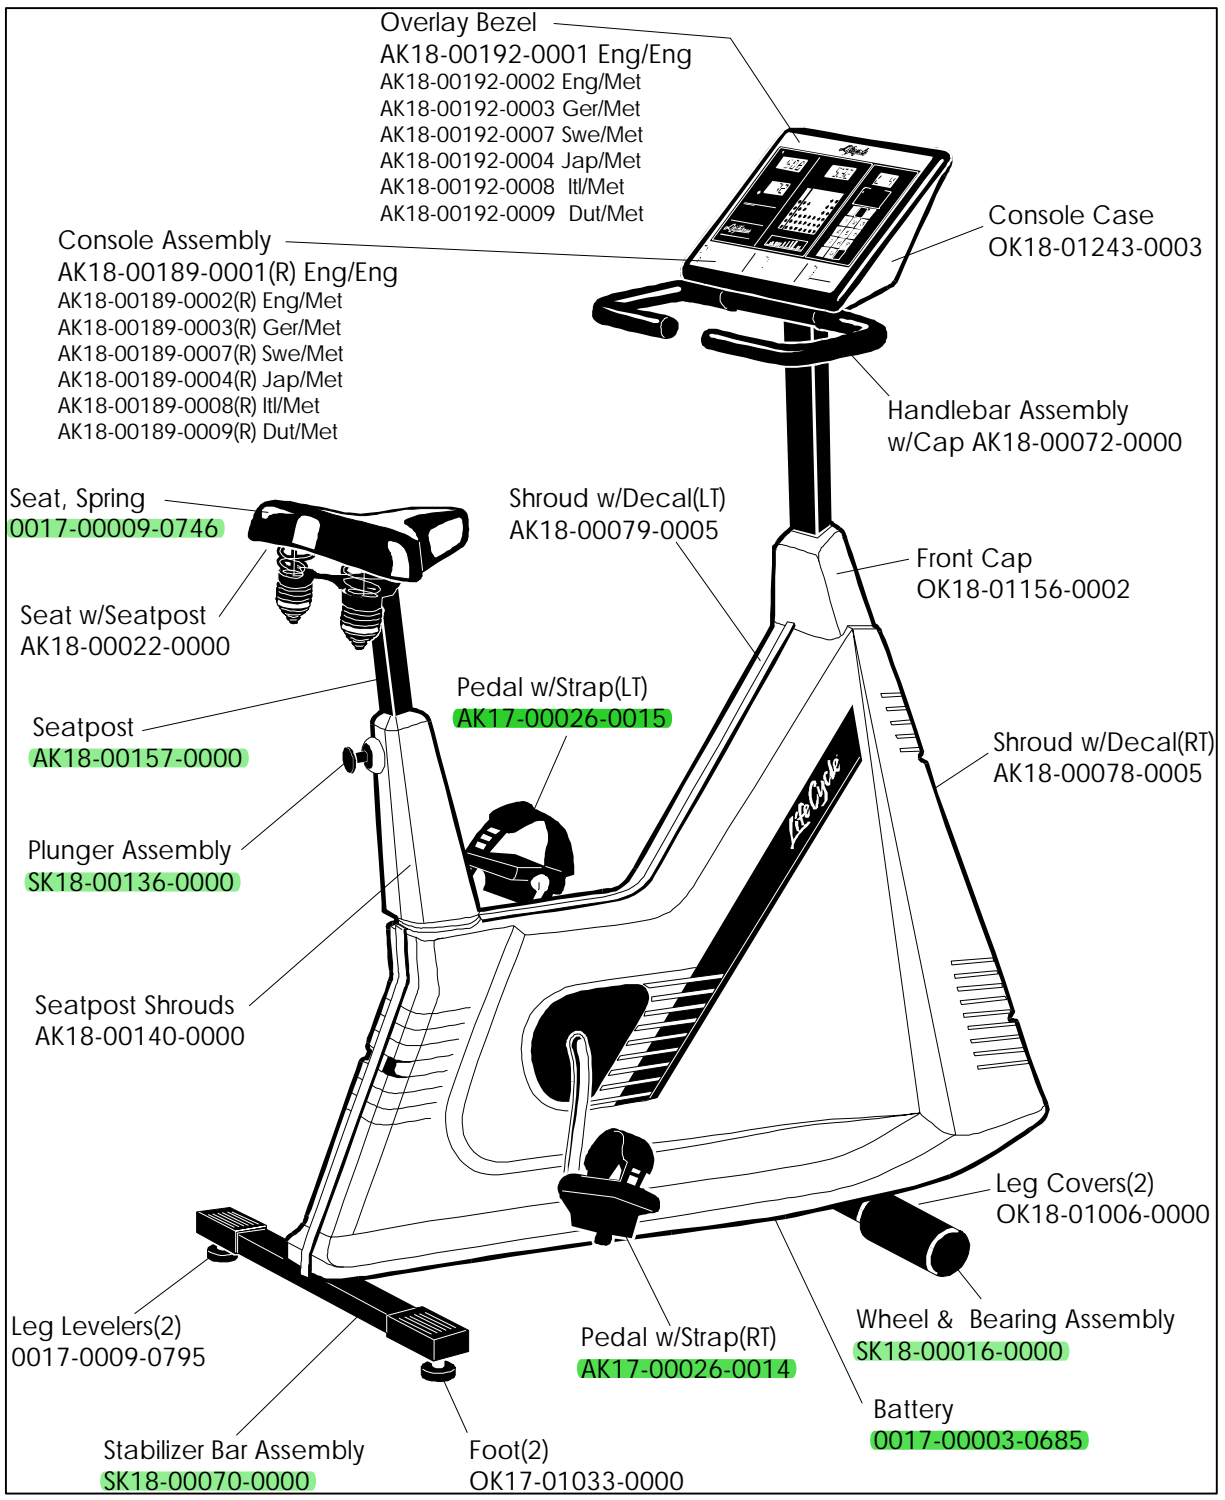

**LC-9100(RE)  
EXERCISE BIKE**

**GK18-00019-XXXX  
SN# 815709 - UP**

**LC-9100(RE)  
EXERCISE BIKE**

**GK18-00019-XXXX  
SN# 815709 - UP**